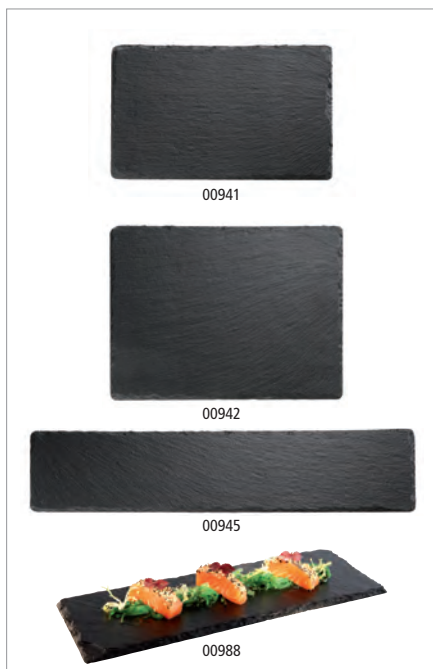

Naturschieferplatte
natural slate
bandeja de pizarra natural
plateau ardoise naturelle

	cm	* mm
00941	24,0 x 15,0	6 - 9
00942	26,5 x 20,5	6 - 9
00945	47,0 x 10,0	6 - 9
00988	30,0 x 12,0	6 - 9